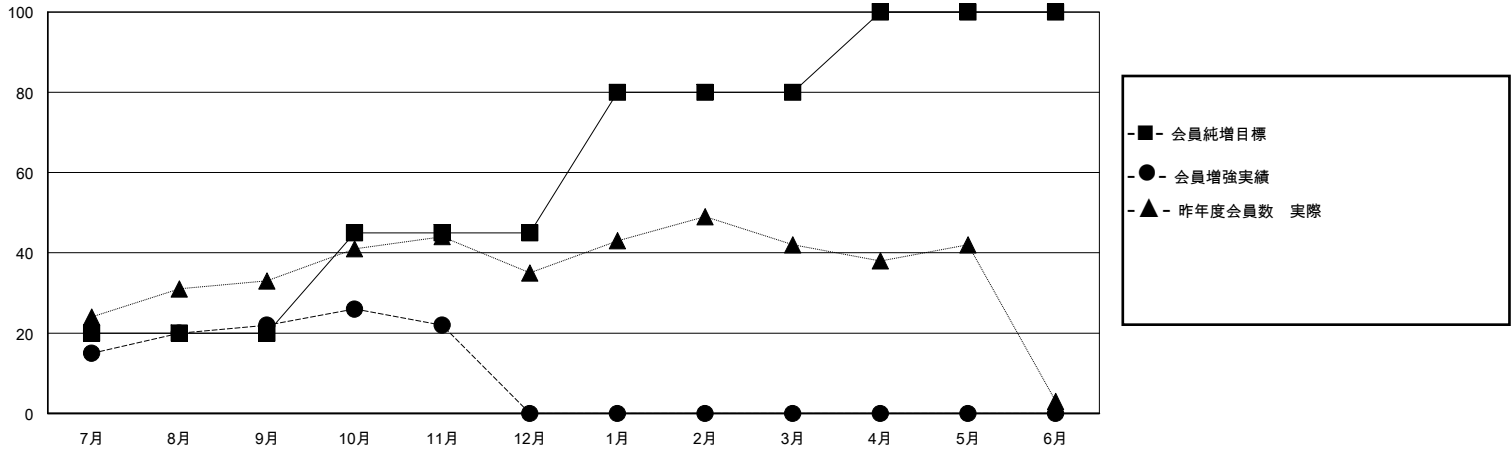

MONTHLY MEMBERSHIP PROGRESS REPORT

District 331 C

Results as of: 11/30/2024

GMT:

地域 JAPAN

GMT会則地域

クラブ				名			
結果: 2024-2025				結果: 2024-2025			
四半期	新クラブ目標	新クラブ	解散クラブ	四半期	会員純増目標	会員増強実績	退会者(転籍を含む)実際
7月/8月/9月	0	0	0	7月/8月/9月	20	48	25
10月/11月/12月	0	0	0	10月/11月/12月	25	16	16
1月/2月/3月	1	0	0	1月/2月/3月	35	0	0
4月/5月/6月	0	0	0	4月/5月/6月	20	0	0

新クラブ目標及び実績累計

会員目標及び実績累計

解散クラブ: 0	25 CLUBS OF 43 一名以上の新会員を登録	男女別 男性 1,211 (80.84%) 女性 287 (19.16%)
退会者 物故会員 5 クラブ解散 0 その他 36 合計 41	会員累計データを見るには、ここをクリック	世帯主/家族会員合計 0 国際会費半額の家族会員 0